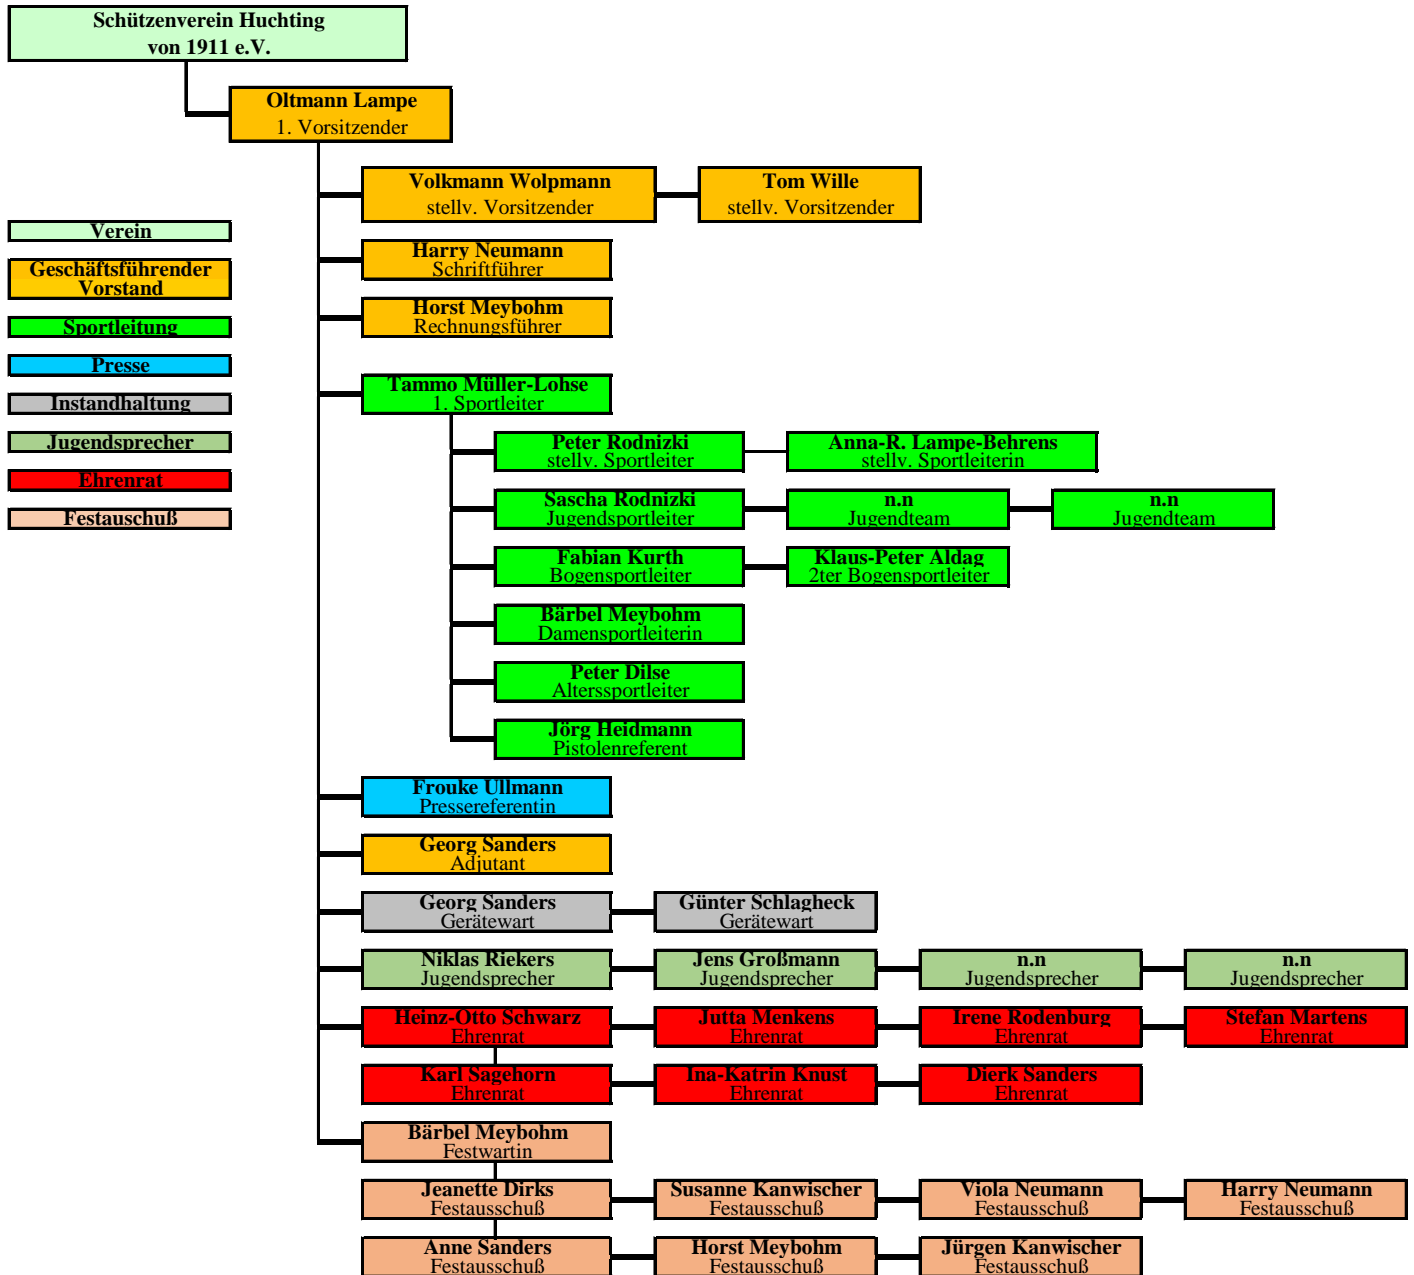

Schützenverein Huchting

und Umgegend von 1911 e.V.

Schützenverein Huchting – Postfach 660147 – 28241 Bremen

Organigramm

Stand 02.2018