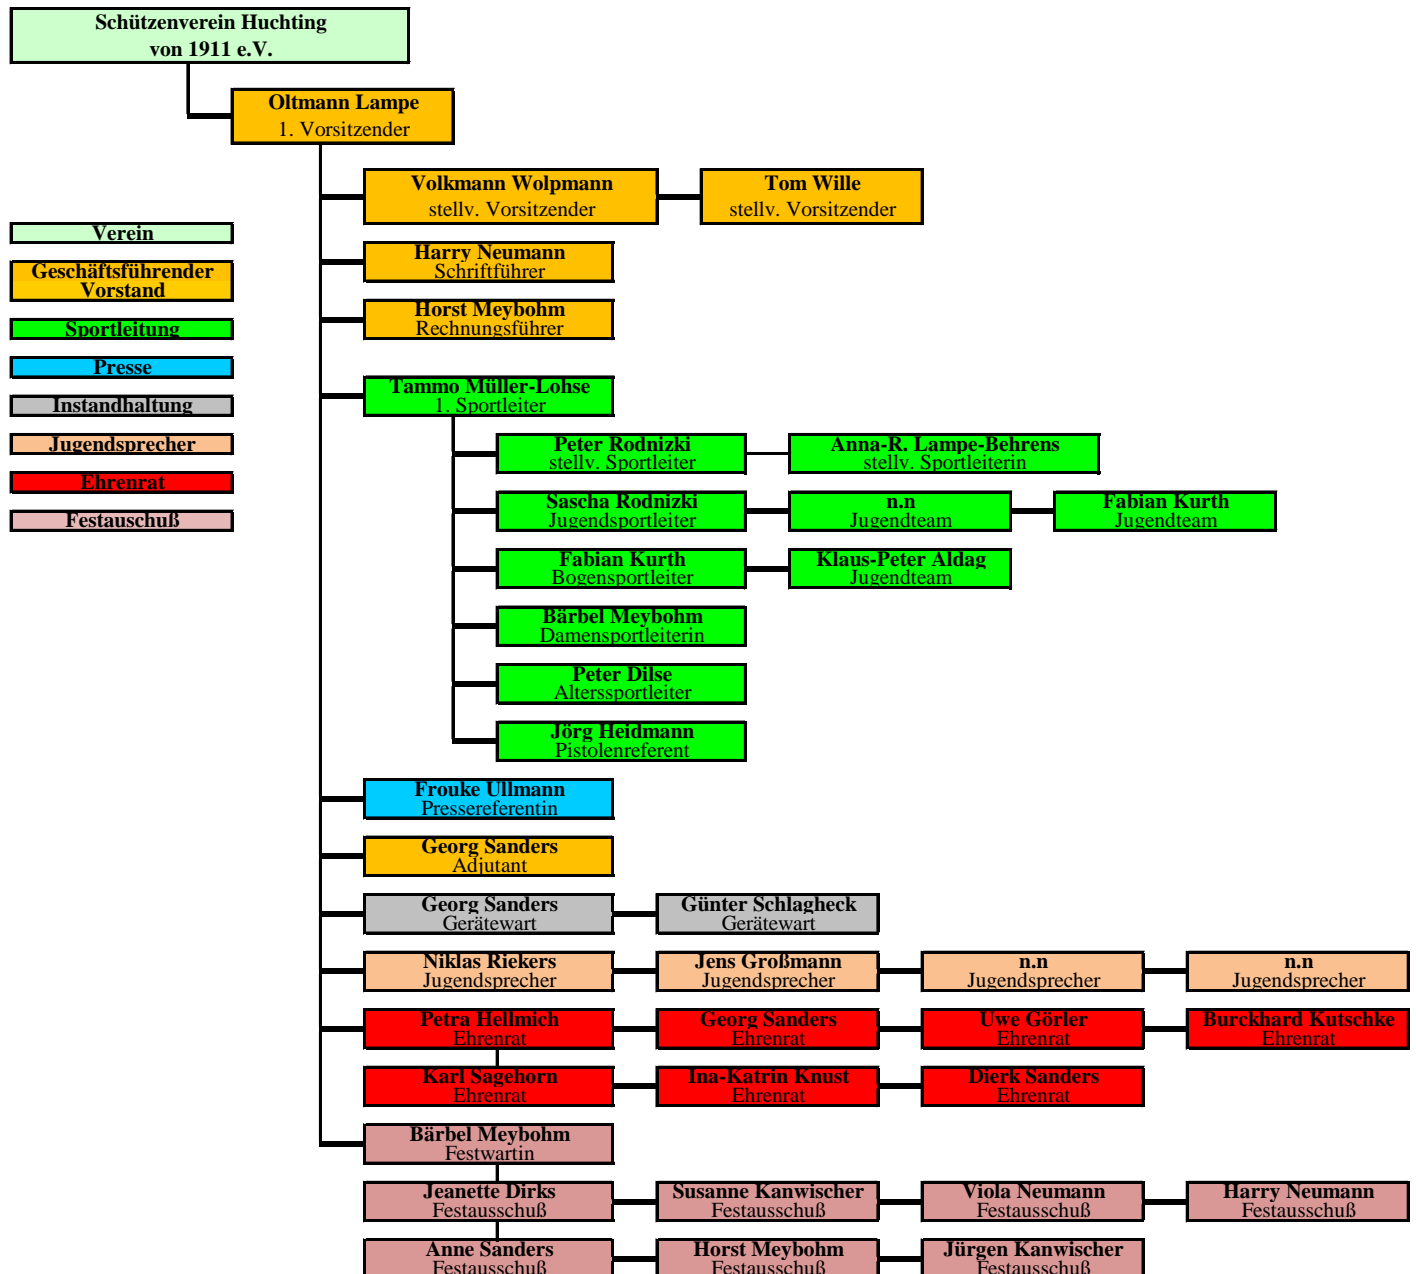

# Schützenverein Huchting

und Umgegend von 1911 e.V.

Schützenverein Huchting – Postfach 660147 – 28241 Bremen

## Organigramm

Stand 04.2017